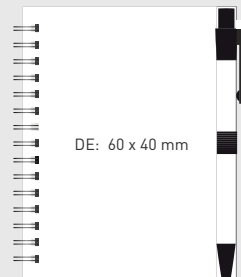

#8942 GOMERA Set Recycled

BESCHREIBUNG / DESCRIPTION

Hardcover-Umschlag (Papier auf Kartonage) A6 /
hard cover (paper over board) A6

Kartonage 1,5 mm recycelt / carton 1,5 mm recycled

Innenseiten 60 Blatt - 120 Seiten Papier 80 g/m² weiß, blanko /
inner pages 60 sheets - 120 pages paper 80 g /m² white, blank

Wire-O-Bindung Schwarz / wire-o black colour

Stiftschlaufe (Gummiband) / pen loop (elastic strap)

Kugelschreiber aus recyceltem Karton / pen recycled carton

MINE / REFILL

Kunststoff-Mine Schreibfarbe blau / plastic refill blue ink

WERBEFLÄCHE / PRINTING AREA

DE Tampondruck auf Umschlag / pad printing on hard cover 60 x 40 mm